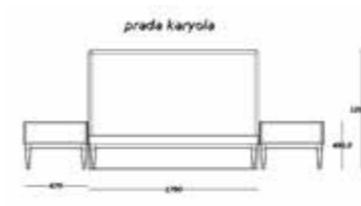

PRADA

Yatak Odası / Bedroom

	Karyola Bedstead	Komodin Comodin
U/L	179	57
D/D	225	50
Y/H	125	49