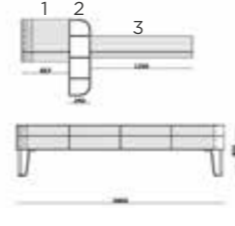

	Şifonyer Dresser	Ayna Mirror
U/L	128,6	82
D/D	48,5	2,5
Y/H	82	128,6

GUCCI

Yaşam Odası / Living Room

	Ayna Miror	Konsol Console
U/L	104	220,2
D/D	2,5	48,5
Y/H	104	83,6

	Masa Table
U/L	200
D/D	100
Y/H	76

	1	2	3	Ünite TV Unit
U/L	55,7	23	120	245
D/D	25	25	25	48,5
Y/H	50	90	25	60,2