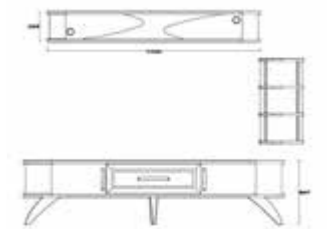

	Ayna Miror	Konsol Console
U/L	105	222
D/D	4	50
Y/H	105	84

	Masa Table
U/L	200
D/D	95
Y/H	76

	Üst Raf Top Shelf	Sol Blok Left Block	Ünite TV Unit
U/L	100	30	240
D/D	20	30	50
Y/H	25	80	53

ASOS

Yaşam Odası / Living Room

	Ayna Miror	Konsol Console
U/L	170	210
D/D	55	51
Y/H	5	77

	Masa Table
U/L	225
D/D	89,8
Y/H	76

	Üst Raf Top shelf	Bibloluk Comodin	Ünite TV Unit
U/L	170	35	209
D/D	29	18	46
Y/H	24	68	51