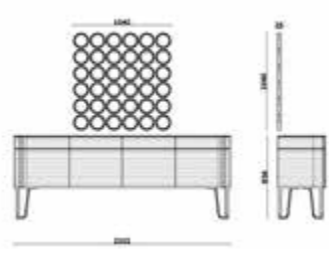

	Şifonyer Dresser	Ayna Mirror
U/L	128,6	82
D/D	48,5	2,5
Y/H	82	128,6

GUCCI

Yaşam Odası / Living Room

	Ayna Miror	Konsol Console
U/L	104	220,2
D/D	2,5	48,5
Y/H	104	83,6

	Masa Table
U/L	200
D/D	100
Y/H	76

	1	2	3	Ünite TV Unit
U/L	55,7	23	120	245
D/D	25	25	25	48,5
Y/H	50	90	25	60,2