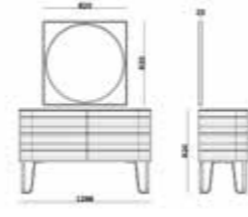

	Şifonyer Dresser	Ayna Mirror
U/L	128,6	82
D/D	48,5	2,5
Y/H	82	128,6

GUCCI

Yaşam Odası / Living Room

	Ayna Miror	Konsol Console
U/L	104	220,2
D/D	2,5	48,5
Y/H	104	83,6

	Masa Table
U/L	200
D/D	100
Y/H	76

	1	2	3	Ünite TV Unit
U/L	55,7	23	120	245
D/D	25	25	25	48,5
Y/H	50	90	25	60,2