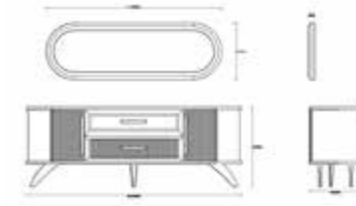

	Ayna Miror	Konsol Console
U/L	105	222
D/D	4	50
Y/H	105	84

	Masa Table
U/L	200
D/D	95
Y/H	76

	Üst Raf Top Shelf	Sol Blok Left Block	Ünite TV Unit
U/L	100	30	240
D/D	20	30	50
Y/H	25	80	53

ASOS

Yaşam Odası / Living Room

	Ayna Miror	Konsol Console
U/L	170	210
D/D	55	51
Y/H	5	77

	Masa Table
U/L	225
D/D	89,8
Y/H	76

	Üst Raf Top shelf	Bibloluk Comodin	Ünite TV Unit
U/L	170	35	209
D/D	29	18	46
Y/H	24	68	51