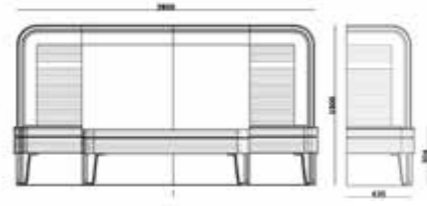

GUCCI

Yatak Odası / Bedroom

	Karyola Bedstead	Komodin Comodin
U/L	292	63,5
D/D	205,4	50,5
Y/H	150	150